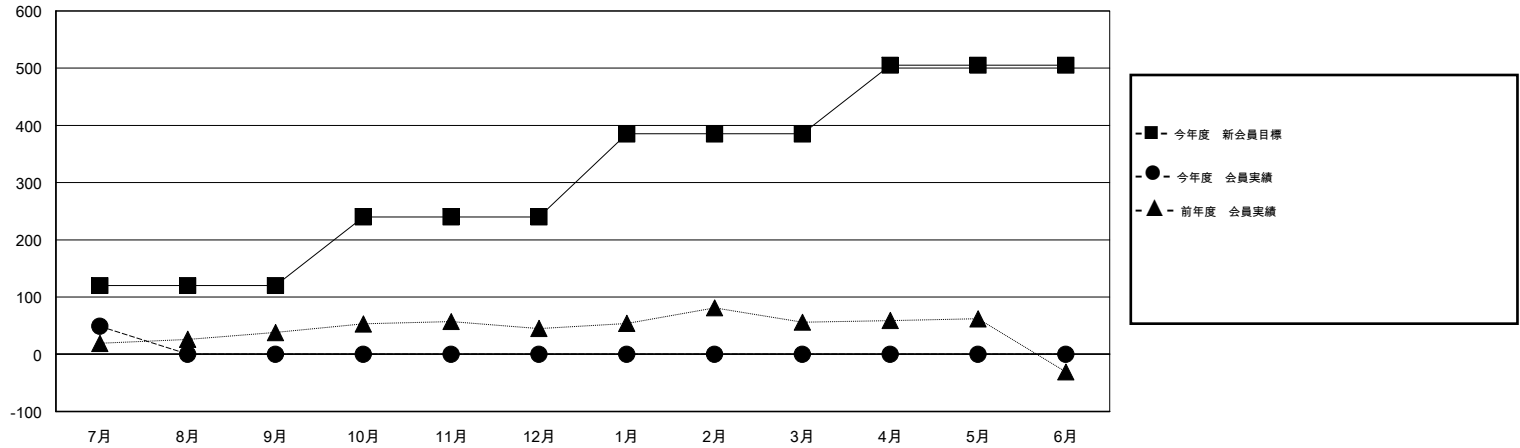

# MONTHLY MEMBERSHIP PROGRESS REPORT

District 333 A

Results as of: 7/31/2015

GMT: Masayuki Kaneko

地域 JAPAN

GMT会則地域 5-Jap

クラブ					名				
結果: 2015-2016					結果: 2015-2016				
四半期	新クラブ目標	新クラブ	解散クラブ	純増/減	四半期	新会員目標	チャーターメン バー/新会員	退会者	純増/減
7月/8月/9月	0	0	0	0	7月/8月/9月	120	74	25	49
10月/11月/12月	0	0	0	0	10月/11月/12月	120	0	0	0
1月/2月/3月	1	0	0	0	1月/2月/3月	145	0	0	0
4月/5月/6月	0	0	0	0	4月/5月/6月	120	0	0	0

新クラブ目標及び実績累計

会員目標及び実績累計

解散クラブ: 0	30 CLUBS OF 75 一名以上の新会員を登録	男女別
		男性 2,623 (78.14%)
		女性 734 (21.86%)
退会者	<a href="#">健康診断データはこちら</a>	家族会員 1,264
物故会員 0		世帯主 554
クラブ解散 0		世帯主以外 710
その他 25		
合計 25		